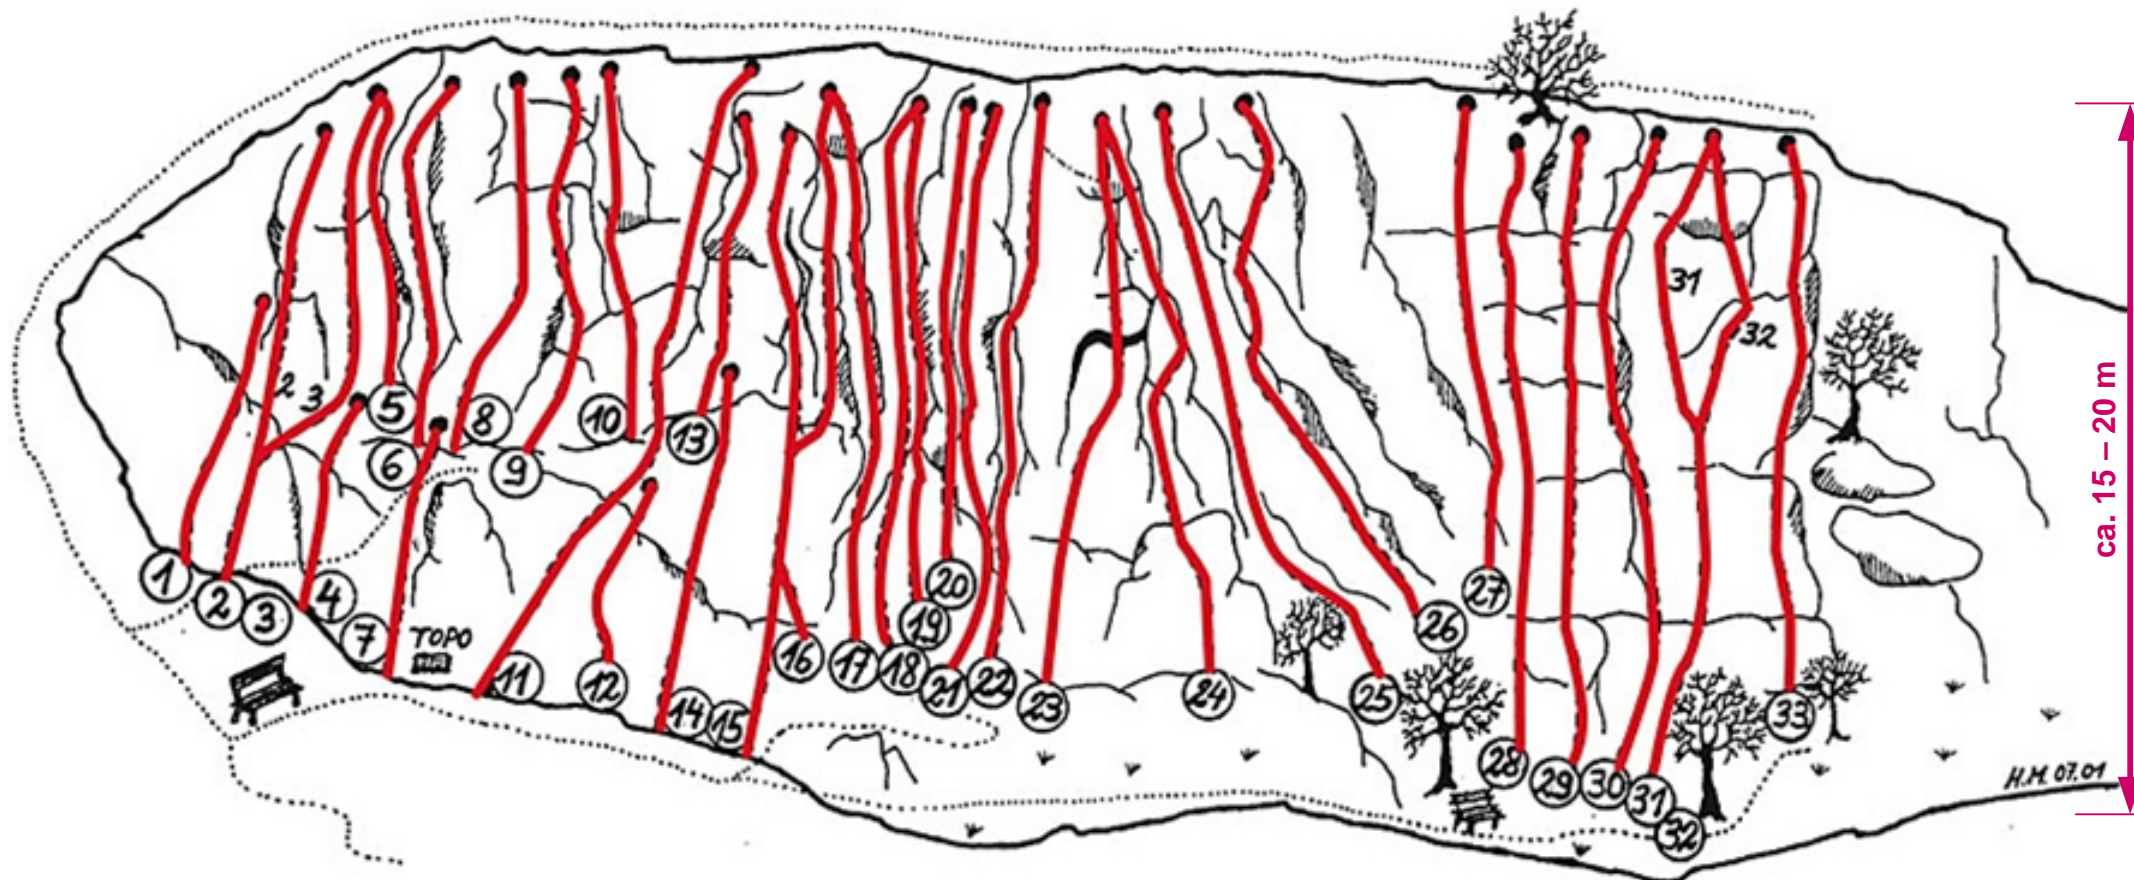

Topo Rabland - Klettergarten Burgstall

1) Kinderroute	3a	12) Max & Moritz	3c	23) Dynamo	6c
2) Fledermaus	4b	13) Karl Überhang	6a	24) Schlangenschreck	5c
3) Staubschlucker	5c	14) Hänschenklein	3a	25) Quergang	4b
4) Pockeymon	3c	15) Blitz	6a+6b	26) Gou-gou	6a
5) Apumper	6a+	16) Muskelkoter	5b	27) Jansa	5c
6) Richard Kamin	6a	17) Druckmi	6b	28) Barfuss	5b
7) Easy	3a	18) No limits	6c	29) Seilfrei	5c
8) Gargitter	6c	19) Platte	6b	30) 5-Kante	5b
9) Direttissima	6a	20) Cliff (ohne LX Wand)	7a+	31) Spreizer	6b
10) Maikäfer	6b+	21) Geile Schnalle	7a+	32) a Zache	6b+
11) Zischg Gedenkführer	5a	22) The best of	7a	33) Guzzler	6a